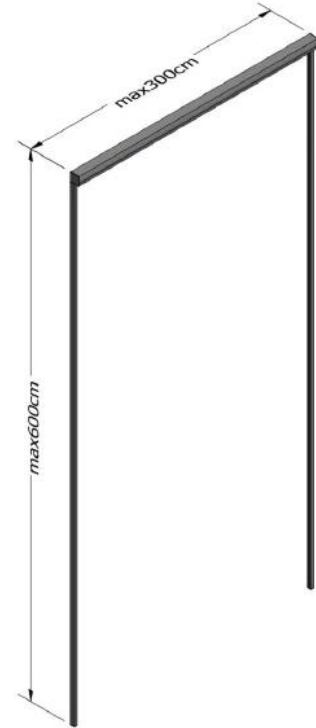

LUSSO TENDA

The elegance of outdoor living...

MEHLER
TEX•NOLOGIES

naizil
COATED FABRICS

somfy

CHERUBINI
tocco italiano dal 1947

KALE

İZELTAS

Anadolu Cam Sanayii A.Ş.

BOSCH

OFİS

Karlıktepe Mah. Uğur Cad.
Şanlı Sk. No:2 Kat:2
Kartal / İstanbul

ÜRETİM / FABRİKA TESİSİ

Ferhatpaşa Mah. Yeditepe Cad.
6. Sk. No :22
İstanbul / Ataşehir