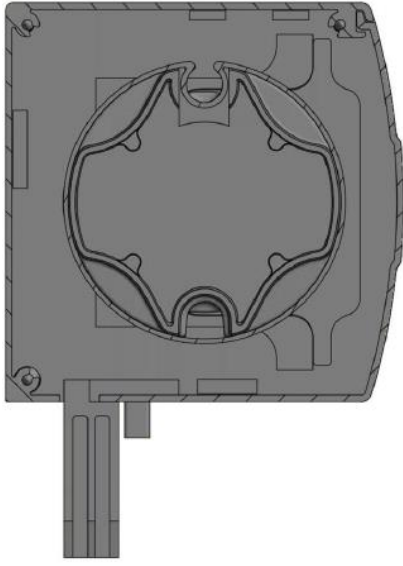

LUSSO TENDA

The elegance of outdoor living...

MEHLER
TEX•NOLOGIES

naizil
COATED FABRICS

somfy

CHERUBINI
tocco italiano dal 1947

KALE

İZELTAS

Anadolu Cam Sanayii A.Ş.

BOSCH

OFİS

Karlıktepe Mah. Uğur Cad.
Şanlı Sk. No:2 Kat:2
Kartal / İstanbul

ÜRETİM / FABRİKA TESİSİ

Ferhatpaşa Mah. Yeditepe Cad.
6. Sk. No :22
İstanbul / Ataşehir