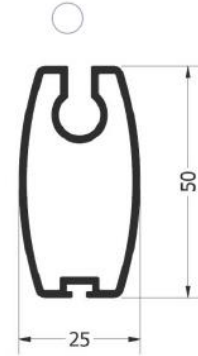

LUSSO TENDA

The elegance of outdoor living...

MEHLER
TEX•NOLOGIES

naizil
COATED FABRICS

somfy

CHERUBINI
tocco italiano dal 1947

KALE

İZELTAS

Anadolu Cam Sanayii A.Ş.

BOSCH

OFİS

Karlıktepe Mah. Uğur Cad.
Şanlı Sk. No:2 Kat:2
Kartal / İstanbul

ÜRETİM / FABRİKA TESİSİ

Ferhatpaşa Mah. Yeditepe Cad.
6. Sk. No :22
İstanbul / Ataşehir