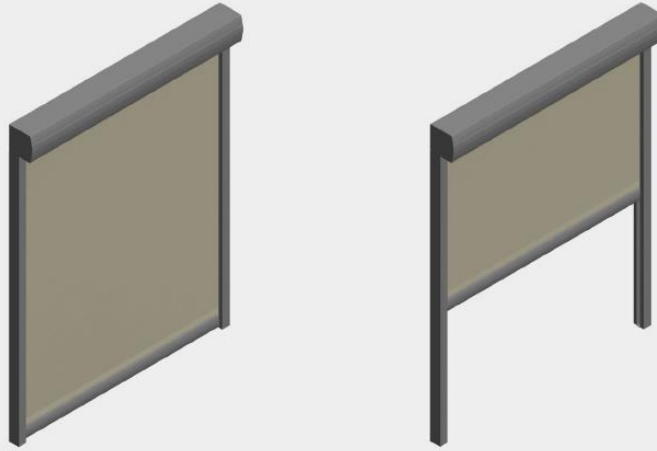

LUSSO TENDA ZIP CURTAIN SYSTEM SPECIFICATIONS

SPECIFICATION ÖZELİKLER

SOLTIS

SCREEN

CRYSTAL

SOMFY MOTOR

SOMFY REMOTE

ZIPPER

CAP OF CASA

CASA

RAIL

SKIRT PROFIL

ÖN TARAF

ARKA TARAF

SAĞ
Motor Kablo Çıkışı

SOL
Motor Kablo Çıkışı