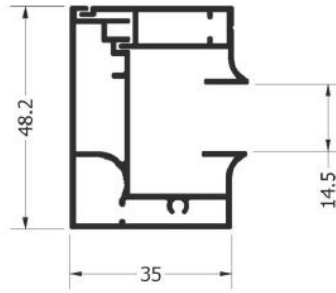

LUSSO TENDA

The elegance of outdoor living...

MEHLER
TEX•NOLOGIES

naizil
COATED FABRICS

somfy

CHERUBINI
tocco italiano dal 1947

KALE

İZELTAS

Anadolu Cam Sanayii A.Ş.

BOSCH

OFİS

Karlıktepe Mah. Uğur Cad.
Şanlı Sk. No:2 Kat:2
Kartal / İstanbul

ÜRETİM / FABRİKA TESİSİ

Ferhatpaşa Mah. Yeditepe Cad.
6. Sk. No :22
İstanbul / Ataşehir