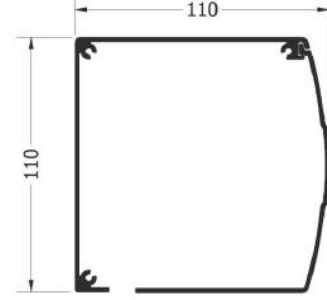

LUSSO TENDA

The elegance of outdoor living...

MEHLER
TEX•NOLOGIES

naizil
COATED FABRICS

somfy

CHERUBINI
tocco italiano dal 1947

KALE

İZELTAS

Anadolu Cam Sanayii A.Ş.

BOSCH

OFİS

Karlıktepe Mah. Uğur Cad.
Şanlı Sk. No:2 Kat:2
Kartal / İstanbul

ÜRETİM / FABRİKA TESİSİ

Ferhatpaşa Mah. Yeditepe Cad.
6. Sk. No :22
İstanbul / Ataşehir