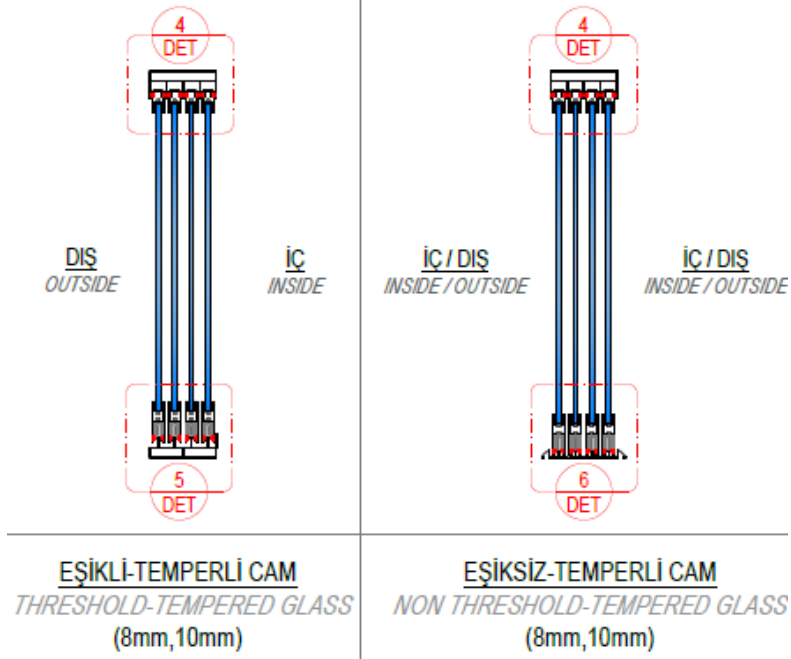

## LUSSO TENDA SLIDING GLASS SYSTEM SPECIFICATION

	<b>PROFİL KESİTİ</b> <i>PROFILE SECTION</i>	<b>KODU</b> <i>CODE</i>	<b>PROFİL İSMİ</b> <i>PROFILE NAME</i>
A		WPS-5110	<b>DUVAR YAN KASA</b> <i>WALL SIDE CASE</i>
B		WPS-5109	<b>YAN KASA U PROFİLİ</b> <i>SIDE FRAME U PROFILE</i>
C		WPS-5115-1	<b>10mm ÇİFT KOL</b> <i>10mm DOUBLE HANDLE PROFILE</i>
D		WPS-5105	<b>10mm TEK KOL</b> <i>10mm ONE HANDLE PROFILE</i>
E		WPS-5114	<b>EŞİKLİ ALT KASA</b> <i>BASE CASE WITH THRESHOLD</i>
F		WPS-5103	<b>10mm ARA ÇİTA PROFİLİ</b> <i>10mm MIDDLE SASH PROFILE</i>
G		WPS-5111	<b>ORTA BİRLEŞİM</b> <i>MIDDLE JOINT PROFILE</i>
H		WPS-5112	<b>10mm ÜST BAZA</b> <i>10mm UP SASH</i>
I		WPS-5108	<b>ÜST KASA</b> <i>UPPER CASE</i>
J		WPS-5101	<b>10mm ALT BAZA</b> <i>10mm LOWER SASH</i>
K		WPS-5107	<b>EŞİKSİZ ALT KASA</b> <i>BASE CASE WITHOUT THRESHOLD</i>