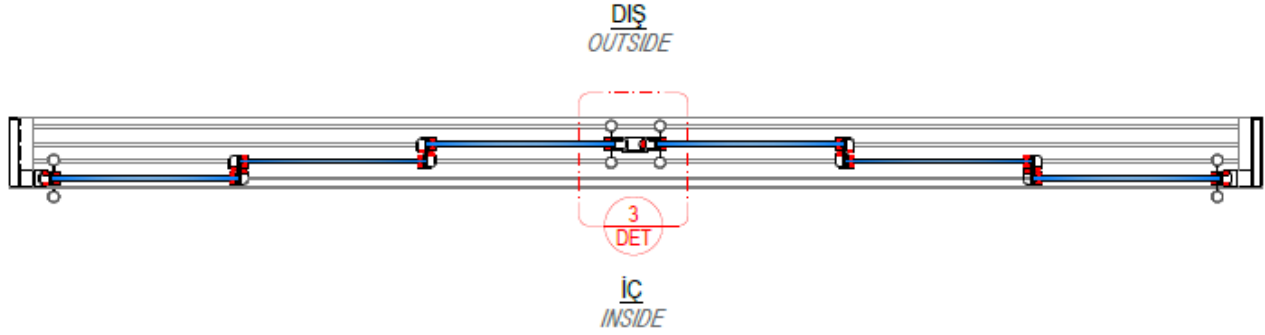

## LUSSO TENDA SLIDING GLASS SYSTEM SPECIFICATION

	<b>PROFİL KESİTİ</b> <i>PROFILE SECTION</i>	<b>KODU</b> <i>CODE</i>	<b>PROFİL İSMİ</b> <i>PROFILE NAME</i>
A		WPS-5110	<b>DUVAR YAN KASA</b> <i>WALL SIDE CASE</i>
B		WPS-5109	<b>YAN KASA U PROFİLİ</b> <i>SIDE FRAME U PROFILE</i>
C		WPS-5115-1	<b>10mm ÇİFT KOL</b> <i>10mm DOUBLE HANDLE PROFILE</i>
D		WPS-5105	<b>10mm TEK KOL</b> <i>10mm ONE HANDLE PROFILE</i>
E		WPS-5114	<b>EŞİKLİ ALT KASA</b> <i>BASE CASE WITH THRESHOLD</i>
F		WPS-5103	<b>10mm ARA ÇİTA PROFİLİ</b> <i>10mm MIDDLE SASH PROFILE</i>
G		WPS-5111	<b>ORTA BİRLEŞİM</b> <i>MIDDLE JOINT PROFILE</i>
H		WPS-5112	<b>10mm ÜST BAZA</b> <i>10mm UP SASH</i>
I		WPS-5108	<b>ÜST KASA</b> <i>UPPER CASE</i>
J		WPS-5101	<b>10mm ALT BAZA</b> <i>10mm LOWER SASH</i>
K		WPS-5107	<b>EŞİKSİZ ALT KASA</b> <i>BASE CASE WITHOUT THRESHOLD</i>