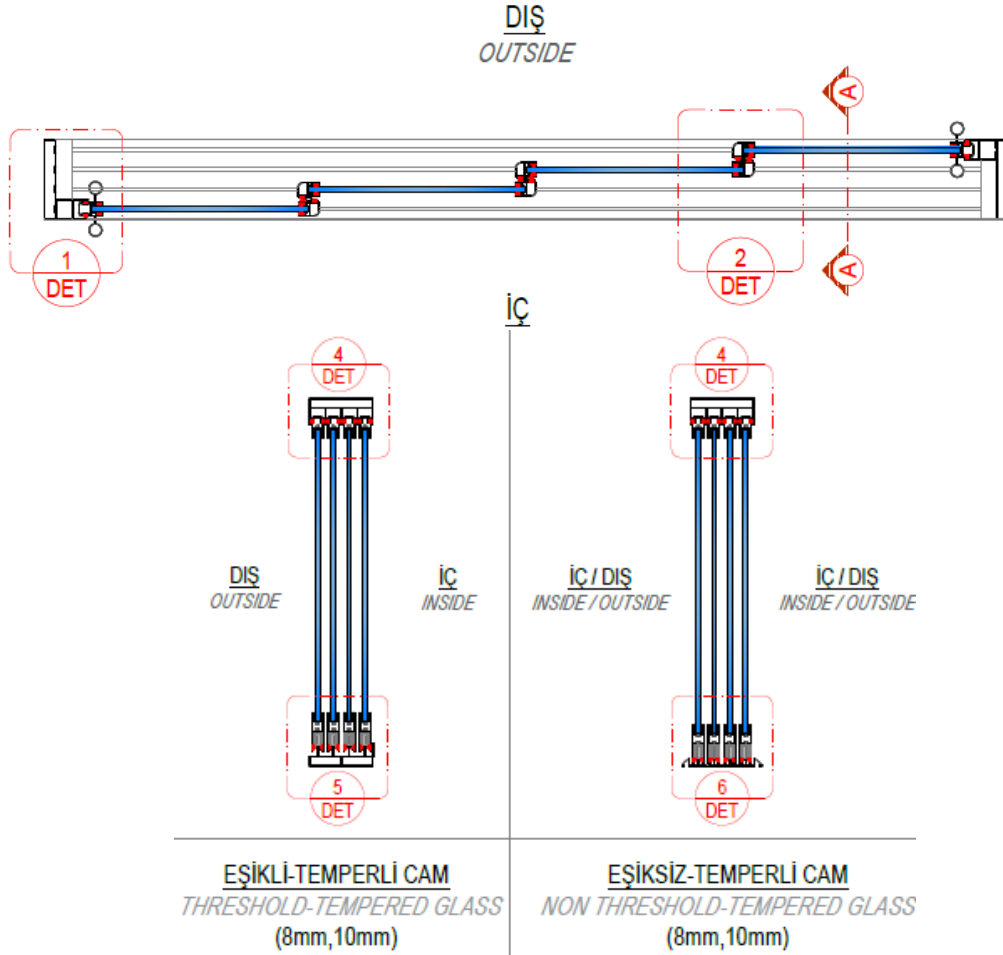

## LUSSO TENDA SLIDING GLASS SYSTEM SPECIFICATION

	<b>PROFİL KESİTİ</b> <i>PROFILE SECTION</i>	<b>KODU</b> <i>CODE</i>	<b>PROFİL İSMİ</b> <i>PROFILE NAME</i>
A		WPS-5110	<b>DUVAR YAN KASA</b> <i>WALL SIDE CASE</i>
B		WPS-5109	<b>YAN KASA U PROFİLİ</b> <i>SIDE FRAME U PROFILE</i>
C		WPS-5115-1	<b>10mm ÇİFT KOL</b> <i>10mm DOUBLE HANDLE PROFILE</i>
D		WPS-5105	<b>10mm TEK KOL</b> <i>10mm ONE HANDLE PROFILE</i>
E		WPS-5114	<b>EŞİKLİ ALT KASA</b> <i>BASE CASE WITH THRESHOLD</i>
F		WPS-5103	<b>10mm ARA ÇİTA PROFİLİ</b> <i>10mm MIDDLE SASH PROFILE</i>
G		WPS-5111	<b>ORTA BİRLEŞİM</b> <i>MIDDLE JOINT PROFILE</i>
H		WPS-5112	<b>10mm ÜST BAZA</b> <i>10mm UP SASH</i>
I		WPS-5108	<b>ÜST KASA</b> <i>UPPER CASE</i>
J		WPS-5101	<b>10mm ALT BAZA</b> <i>10mm LOWER SASH</i>
K		WPS-5107	<b>EŞİKSİZ ALT KASA</b> <i>BASE CASE WITHOUT THRESHOLD</i>