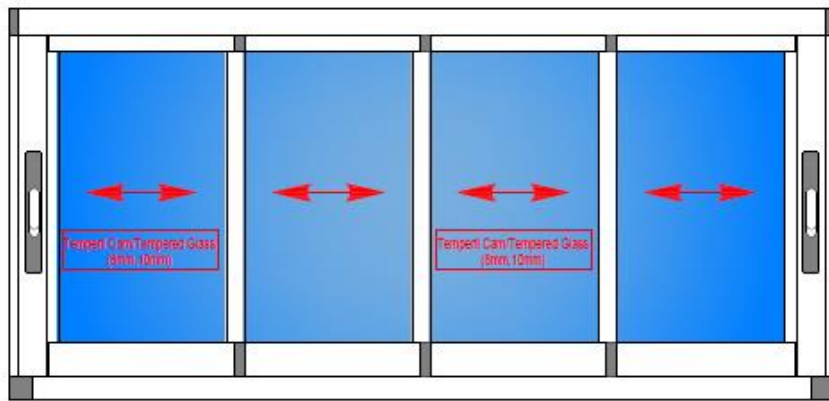

## LUSSO TENDA SLIDING GLASS SYSTEM SPECIFICATION

	<b>PROFİL KESİTİ</b> <i>PROFILE SECTION</i>	<b>KODU</b> <i>CODE</i>	<b>PROFİL İSMİ</b> <i>PROFILE NAME</i>
A		WPS-5110	<b>DUVAR YAN KASA</b> <i>WALL SIDE CASE</i>
B		WPS-5109	<b>YAN KASA U PROFİLİ</b> <i>SIDE FRAME U PROFILE</i>
C		WPS-5115-1	<b>10mm ÇİFT KOL</b> <i>10mm DOUBLE HANDLE PROFILE</i>
D		WPS-5105	<b>10mm TEK KOL</b> <i>10mm ONE HANDLE PROFILE</i>
E		WPS-5114	<b>EŞİKLİ ALT KASA</b> <i>BASE CASE WITH THRESHOLD</i>
F		WPS-5103	<b>10mm ARA ÇİTA PROFİLİ</b> <i>10mm MIDDLE SASH PROFILE</i>
G		WPS-5111	<b>ORTA BİRLEŞİM</b> <i>MIDDLE JOINT PROFILE</i>
H		WPS-5112	<b>10mm ÜST BAZA</b> <i>10mm UP SASH</i>
I		WPS-5108	<b>ÜST KASA</b> <i>UPPER CASE</i>
J		WPS-5101	<b>10mm ALT BAZA</b> <i>10mm LOWER SASH</i>
K		WPS-5107	<b>EŞİKSİZ ALT KASA</b> <i>BASE CASE WITHOUT THRESHOLD</i>