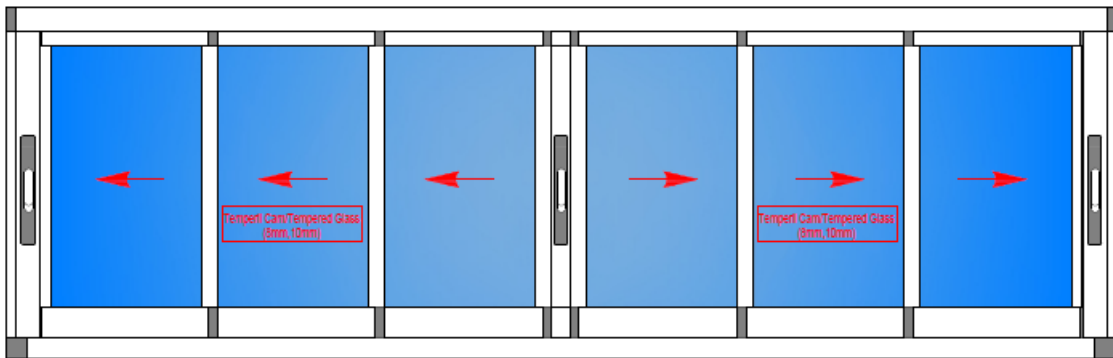

## LUSSO TENDA SLIDING GLASS SYSTEM SPECIFICATION

	<b>PROFİL KESİTİ</b> <i>PROFILE SECTION</i>	<b>KODU</b> <i>CODE</i>	<b>PROFİL İSMİ</b> <i>PROFILE NAME</i>
A		WPS-5110	<b>DUVAR YAN KASA</b> <i>WALL SIDE CASE</i>
B		WPS-5109	<b>YAN KASA U PROFİLİ</b> <i>SIDE FRAME U PROFILE</i>
C		WPS-5115-1	<b>10mm ÇİFT KOL</b> <i>10mm DOUBLE HANDLE PROFILE</i>
D		WPS-5105	<b>10mm TEK KOL</b> <i>10mm ONE HANDLE PROFILE</i>
E		WPS-5114	<b>EŞİKLİ ALT KASA</b> <i>BASE CASE WITH THRESHOLD</i>
F		WPS-5103	<b>10mm ARA ÇİTA PROFİLİ</b> <i>10mm MIDDLE SASH PROFILE</i>
G		WPS-5111	<b>ORTA BİRLEŞİM</b> <i>MIDDLE JOINT PROFILE</i>
H		WPS-5112	<b>10mm ÜST BAZA</b> <i>10mm UP SASH</i>
I		WPS-5108	<b>ÜST KASA</b> <i>UPPER CASE</i>
J		WPS-5101	<b>10mm ALT BAZA</b> <i>10mm LOWER SASH</i>
K		WPS-5107	<b>EŞİKSİZ ALT KASA</b> <i>BASE CASE WITHOUT THRESHOLD</i>