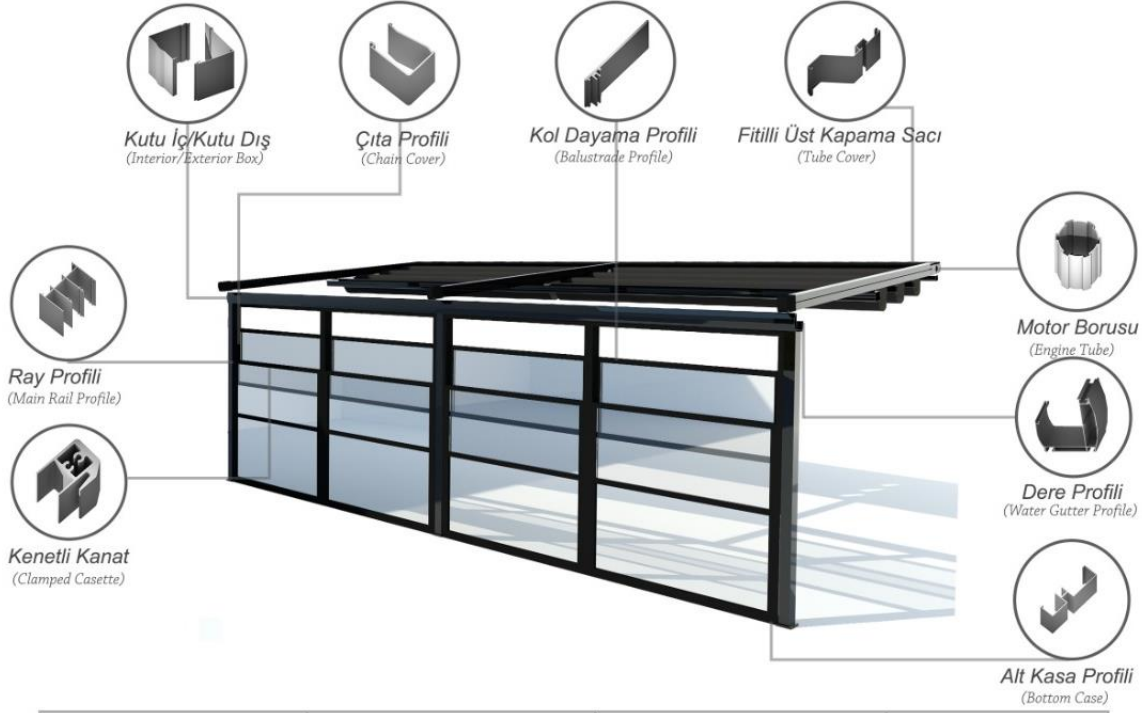

## LUSSO TENDA GİYOTİN OTOMATİK CAM SİSTEMİNİN ÖZELLİKLERİ

- Mükemmel tasarımı sayesinde alt panelin sabit kaldığı düşünülürse, bel ile baş üstü bölgesine denk gelen orta cam kısmında alüminyum profil gözükmemesi tam bir açık panoramik görüş hissi sağlar.
- Sistem tamamen açıldığında alt kısımda kalan sabit cam küpeşte görevi görebilmektedir.
- Kilitsiz bir güvenlik sistemi oluşturmaktadır.
- Sistemi çalıştıran motor ve otomasyon aksamı 120 NM elektronik swicthli tüp motordur.
- Sistemin çalışırken uzaktan kumanda sayesinde istenilen yerde durdurulabilmesi kötü hava koşullarında bile kapatılan mekanın hava sirkülasyonunu sağlar.
- Sistem isteğe göre daha fazla izolasyon sağlayabilen "ISICAMLI" şekilde de üretilmektedir.
- Giyotin cam sistemleri birden fazla modül kullanıldığında tek bir uzaktan kumanda ile tek tek veya tüm modüller tek seferde açılacak şekilde montaj edilir.
- Taşıyıcı parçalar tamamen yüksek mukavemetli zincirler ile sağlandığından, sistemin uzun süre çalışmasının ardından oluşabilecek aşınma ve korozyonlara karşı tam koruma sağlamaktadır.

# LUSSO TENDA

The elegance of outdoor living...

<p>Kanat S30097 Ağırlık: 0.882</p>	<p>Ray Profili S23334 Ağırlık: 1.797</p>	<p>Alt Kasa S26952-1 Ağırlık: 0.811</p>	<p>Kol Dayama Profili GÇ-3293 Ağırlık: 0.291</p>
<p>Kanat/Kenetli S30099 Ağırlık: 1.161</p>	<p>Çita SXXX Ağırlık: 0.516</p>	<p>Kutu İç S23445 Ağırlık: 0.941</p>	<p>Kutu Dış S23444 Ağırlık: 1.262</p>